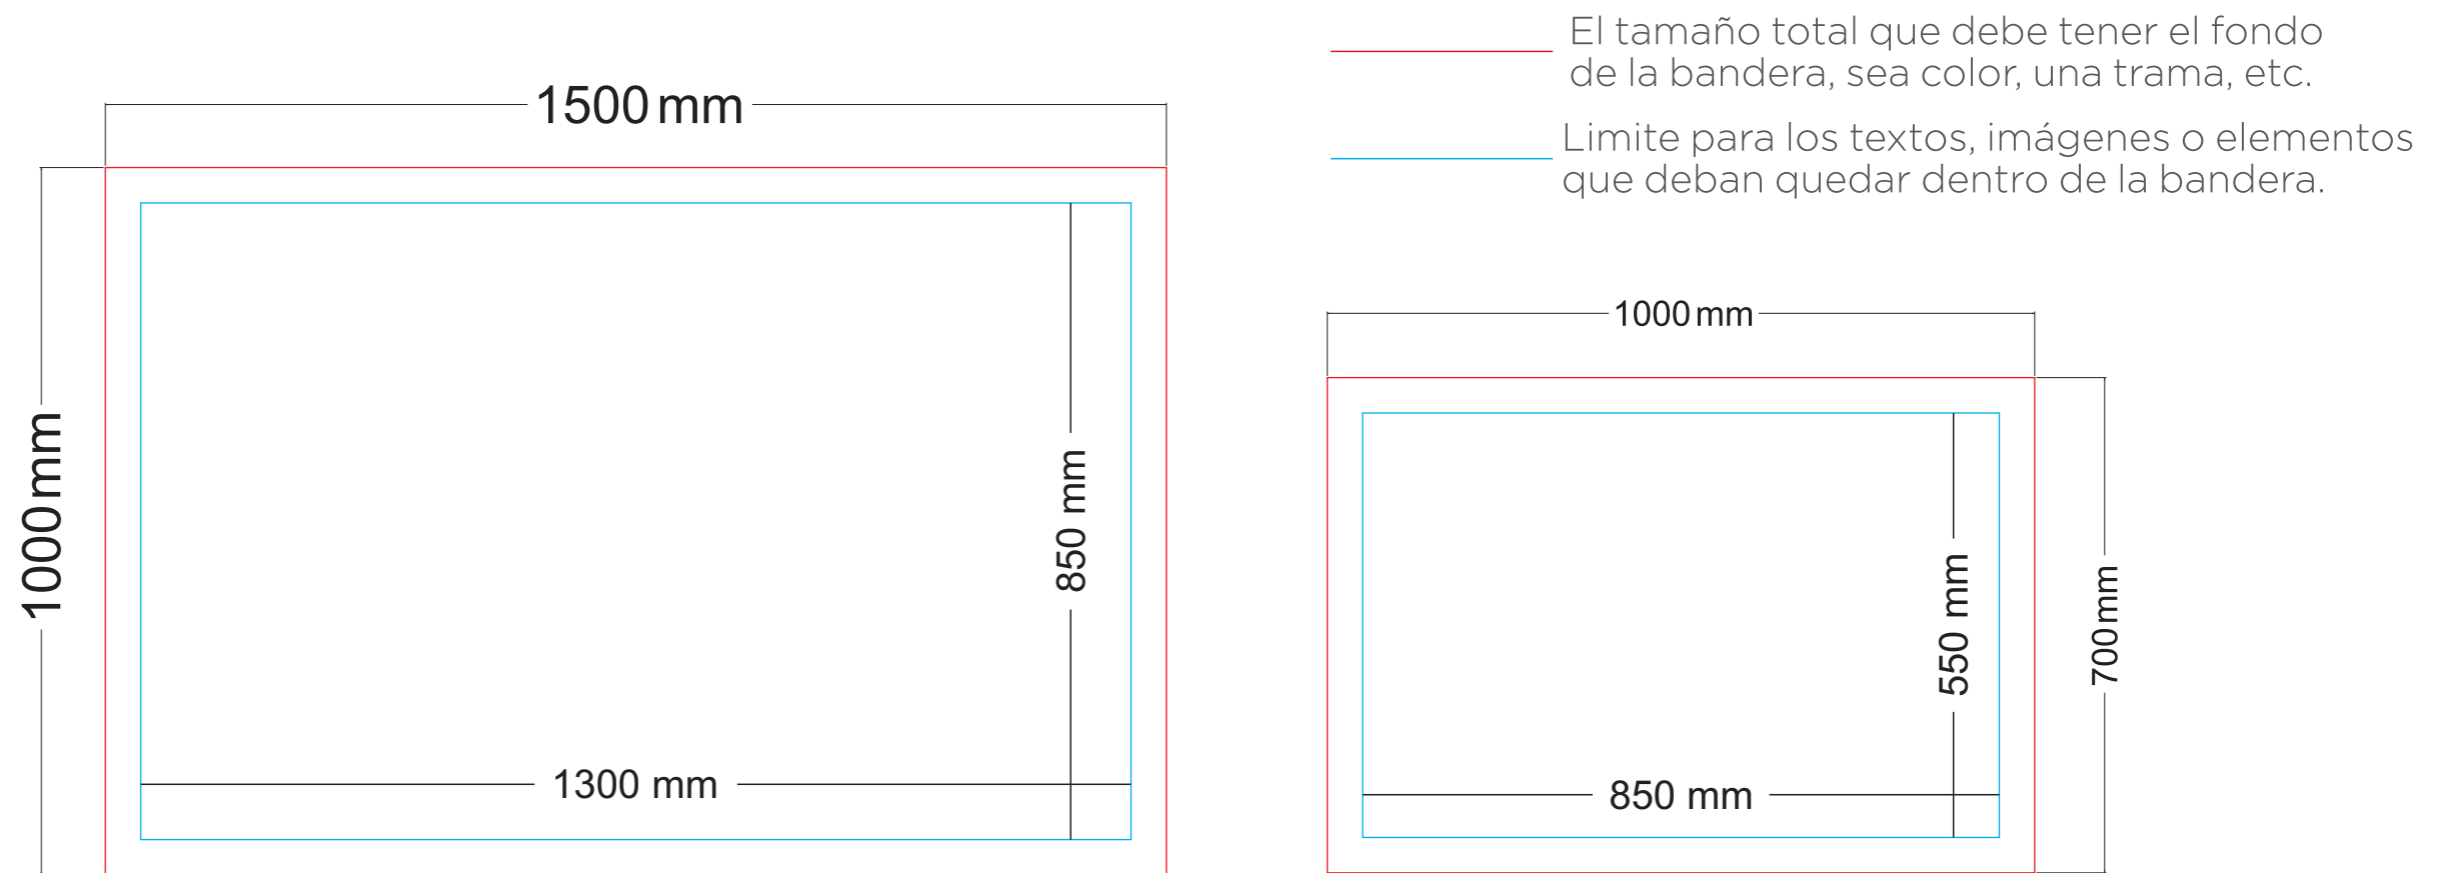

BANDERAS SUBLIMADAS

VINILPLATA

CARACTERÍSTICAS

Se confeccionan de acetato sublimado, tienen un dobladillo en todo su perímetro y 4 cuerdas en las 2 puntas del lado izquierdo.

Las medidas descritas a continuación son aproximadas, ya que no es un producto industrializado, y pueden haber algunos centímetros de diferencia, resultado de la costura.

VINILPLATA

INSTRUCTIVO

Enviar el archivo en **CMYK, 150dpi, JPG, espejado**, con los **negros compuestos** C50 M50 Y50 K100.

VINILPLATA

ACLARACIONES

No realizamos banderas con marcos, porque como la medida de la bandera no es siempre la misma, puede quedar el marco comido por la costura, o desparejo en relación a sus cuatro lados.